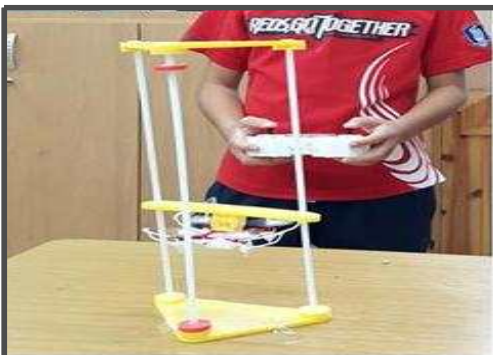

※ 행사 당일 접수 시 **매회 1인 최대 2개 프로그램**으로 제한합니다.
 ※ 기상 및 수련관 사정에 의해 프로그램 및 일정, 장소가 변경될 수 있습니다.

【천연화장품】
아로마 디퓨저

【가족공예】
크리스마스 거울 열쇠고리

【데코핸드크래프트】
크리스마스 워터볼

【팬시우드】
캐릭터 우드 산타달력

【냅킨아트】
가렌다

【모자이크예】
미니 스탠드

【필러비즈】
크리스마스 카드 및 캐릭터

【쿠키클레이】
산타 쿠키

【캘리그래피】
크리스마스 카드

【드론체험】 상승하강장치 이용

【보드게임】 토끼경주, 픽셀

※ 실제 이미지와 차이가 있을 수 있습니다.